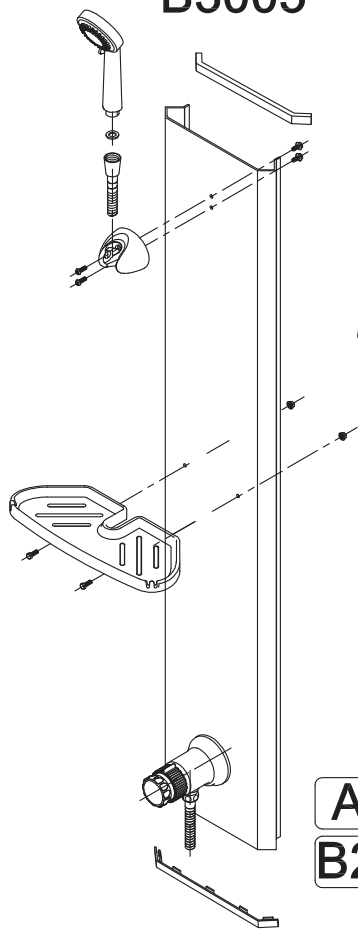

ВИРГО

Инструкция по сборке
душевой кабины

		B1  x3	B2  x1	B3  x2
B4  x2	B5 3.5x50  x2	B6 3.5x19  x10	B7 3.5x19  x6	B8 3.5x12  x8
B9 6x50  x2	B10  x10	B11  x4	B12  x4	B13  x4
B14  x4	B15  x2	B16  x4	B17  x2	B18  x2

B16 ✂ L=1709

B8

1/2

1/2

B8

B11

B11

A8

B19

**ЭКО
B3005**

**СТАНДАРТ
B2005**

**ЛЮКС
B2005M**

**A9
B20**

**A9
B20**

**A9
B20**

A8

B27 ✂ L=1745

B27 ✂ L=1733

B21

B22

B24

B22

B25

B26