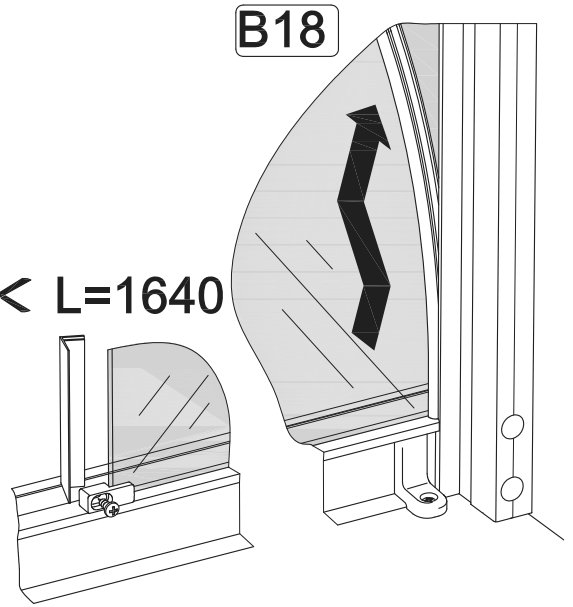

ВИРГО

Инструкция по сборке
душевой кабины

		B1  x3	B2  x1	B3  x2
B4  x2	B5 3.5x50  x2	B6 3.5x19  x10	B7 3.5x19  x6	B8 3.5x12  x8
B9 6x50  x2	B10  x10	B11  x4	B12  x4	B13  x4
B14  x4	B15  x2	B16  x4	B17  x2	B18  x2

<p>B19</p>  <p>x2</p>	<p>B20</p>  <p>x2</p>	<p>B21</p>  <p>x12</p>	<p>B22</p>  <p>x12</p>	<p>B23</p>  <p>x6</p>
<p>B24 3.5x19</p>  <p>x12</p>	<p>B25 3.5x15</p>  <p>x6</p>	<p>B26 M3.5</p>  <p>x6</p>	<p>B27</p>  <p>x4</p>	<p>B28</p>  <p>x3</p>

B1
B7

B2

A6 **A2**

B3
B6

B16 ✂ L=1640

A4

B8

B12

B16 ✂ L=1709

B8

1/2

1/2

B8

B11

B11

A8