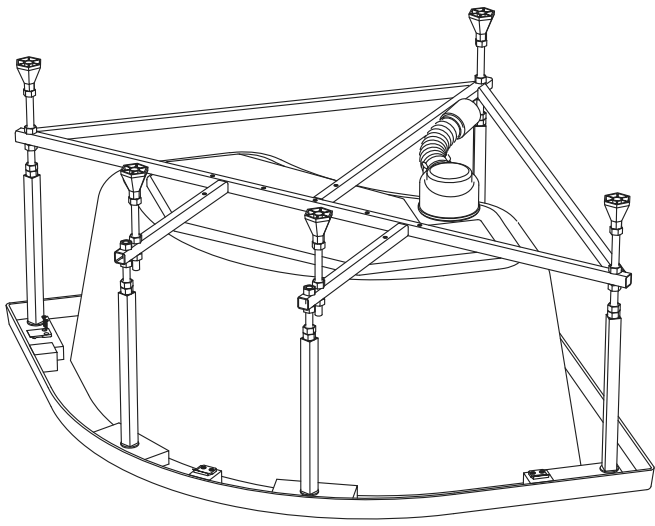

ВИРГО

Инструкция по сборке
душевой кабины

		B1  x3	B2  x1	B3  x2
B4  x2	B5 3.5x50  x2	B6 3.5x19  x10	B7 3.5x19  x6	B8 3.5x12  x8
B9 6x50  x2	B10  x10	B11  x4	B12  x4	B13  x4
B14  x4	B15  x2	B16  x4	B17  x2	B18  x2

<p>B19</p>  <p>x2</p>	<p>B20</p>  <p>x2</p>	<p>B21</p>  <p>x12</p>	<p>B22</p>  <p>x12</p>	<p>B23</p>  <p>x6</p>
<p>B24 3.5x19</p>  <p>x12</p>	<p>B25 3.5x15</p>  <p>x6</p>	<p>B26 M3.5</p>  <p>x6</p>	<p>B27</p>  <p>x4</p>	<p>B28</p>  <p>x3</p>

B16 ✂ L=1709

B8

1/2

1/2

B8

B11

B11

A8